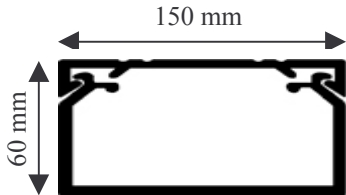

Goulotte PVC de distribution, mono-compartment, idéale pour le cheminement des câbles d'une seule nature ou le cheminement des fluides

Descriptif technique :

- Livree complète : - un socle et un couvercle
 Longueur : - standard 2 ml
 Forme : - rectangulaire
 Couleur : - blanche RAL 9010
 Socle : - perforé pour faciliter la fixation, symétrique aucun sens de montage, - mono-compartment, n'offre pas la possibilité d'être cloisonné
 Couvercle : - filmé comportant des liserets de finition
 Composants : - gamme complète de composants système et supports à clipsages directs d'appareillages 45x45 (voir tableau ci-dessous)

CAPACITE THEORIQUE MAXIMALE EN CABLES

U1000	TELEPHONE	INFORMATIQUE				
		RO2V 3G2,5	4 PAIRES 6/10	non blindé cat 5E	blindé cat 5E	blindé cat 6D
		Ø 12,5	Ø 6	Ø 5	Ø 5,9	Ø 6,8
35	21	259	183	132		

COMPATIBILITE APPAREILLAGES

Degrés de protection		
Longueurs	Système	Norme de référence
IP 40	IP 40	NF 60 529
IK 08	IK 07	NF EN 50 102