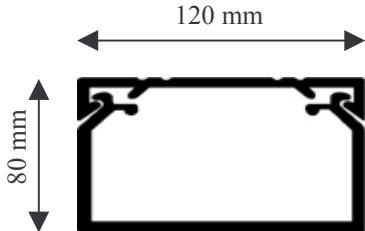

Goulotte PVC de distribution, mono compartiment, idéale pour le cheminement des câbles d'une seule nature ou le cheminement des fluides

Descriptif technique :

- Livree complète : - un socle et un couvercle
 Longueur : - standard 2 ml
 Forme : - rectangulaire
 Couleur : - blanche RAL 9010
 Socle : - perforé pour faciliter la fixation, symétrique aucun sens de montage, - mono compartiment, n'offre pas la possibilité d'être cloisonné
 Couvercle : - filmé comportant des liserets de finition
 Composants : - gamme complète de composants système et supports à clipsages directs d'appareillages 45x45 (voir tableau ci-dessous)

COMPOSANTS :

	Agrafe de retenue de câbles	Angle intérieur variable 70° à 120°	Angle extérieur variable 70° à 120°	Angle plat	Embout	T de dérivation avec réduction	Joint de couvercle	Boîte de dérivation
DESIGNATIONS :	TR-E	NIAV	NEAV	NPAN	LAN	NTAN	GAN	SDN
CODES :	07715	01734	01718	01750	00878	01766	00888	01771
	Couvercle supplémentaire	Embout passage de mur	Support 45x45 2 modules	Support 45x45 4 modules	Joint de sol réhausseur	Colle	Pistolet à colle	
DESIGNATIONS :	COV-N	RQM	PDA-45N	PDA-M4	DST	DUCTACOL	BC	
CODES :	01797	01777	00515	00520	01913	02550	02500	

CAPACITE THEORIQUE MAXIMALE EN CABLES

U1000	TELEPHONE	INFORMATIQUE		
		non blindé cat 5E	blindé cat 5E	blindé cat 6D
RO2V 3G2,5 Ø 12,5	4 PAIRES 6/10 Ø 6	Ø 5	Ø 5,9	Ø 6,8
39	27	280	192	151

COMPATIBILITE APPAREILLAGES